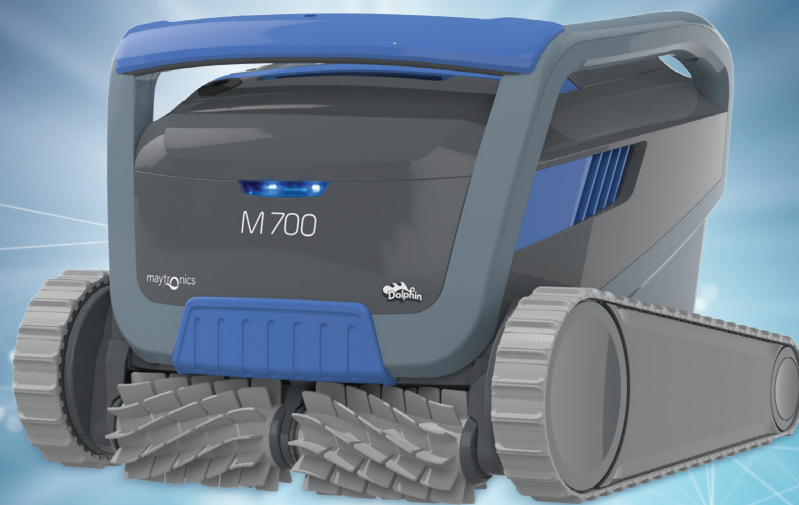

M Line

M700

Die Kraft der Wolke mit absoluter Beckenreinigungleistung

Temperatursensor
Ermöglicht es Ihnen,
die Temperatur des
Beckenwassers zu ermitteln

Filter-Messgerät
Zeigt Ihnen genau,
wie voll das filter ist

Kraftvolle Leistung

Vollständige Reinigung und optimierte Wasserfiltration mit Kreiselnavigationssystem für eine vollständige Reinigungsabdeckung.

Einfache Bedienung

Die einfachste, effizienteste und wirtschaftlichste Lösung, um Ihren Pool sauber zu halten.

Dolphin M700

Absolute Schwimmbecken-Reinigungsleistung

Beckenreinigung auf einer anderen Ebene. Der Maytronics Dolphin M700 Schwimmbeckenreinigungsroboter spart Ihnen dank seiner einfachen Bedienung und Wi-Fi®-Konnektivität wertvolle Zeit bei der Schwimmbeckenreinigung. Verwenden Sie die mobile App MyDolphin™ Plus, um die Reinigungspläne an die Bedürfnisse Ihres Beckens anzupassen. Die Dolphin M700 wurde meisterhaft konstruiert, um eine unvergleichliche Schrubben des Bodens, der Wände und der Wasserlinie zu ermöglichen.

Das PowerStream-Mobilitätssystem mit doppleantrieb, lässt den Roboter in jede Ecke gelangen

Kommt an die Oberfläche für die einfache Aufnahme

Energieeffizient für echte Einsparungen

Mehrschichtiges Filtersystem mit integrierten Fein- und Feinstfiltern entfernt sowohl grobe als auch feine Verschmutzungen und Ablagerungen